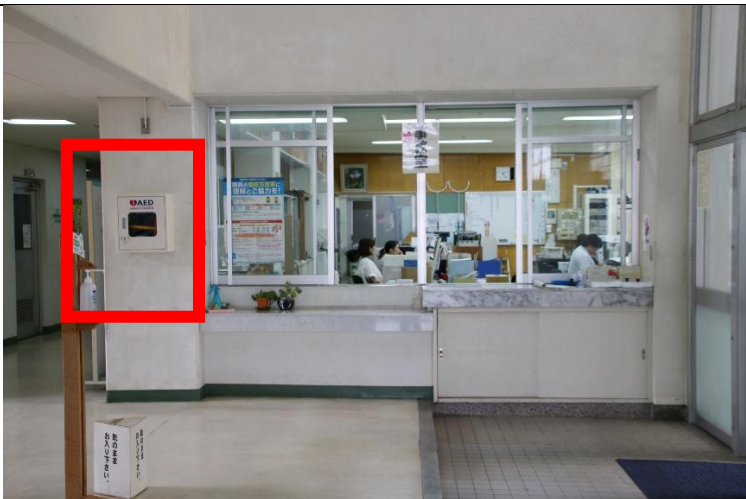

AED配置場所

管理棟事務室窓口

体育館ロビー