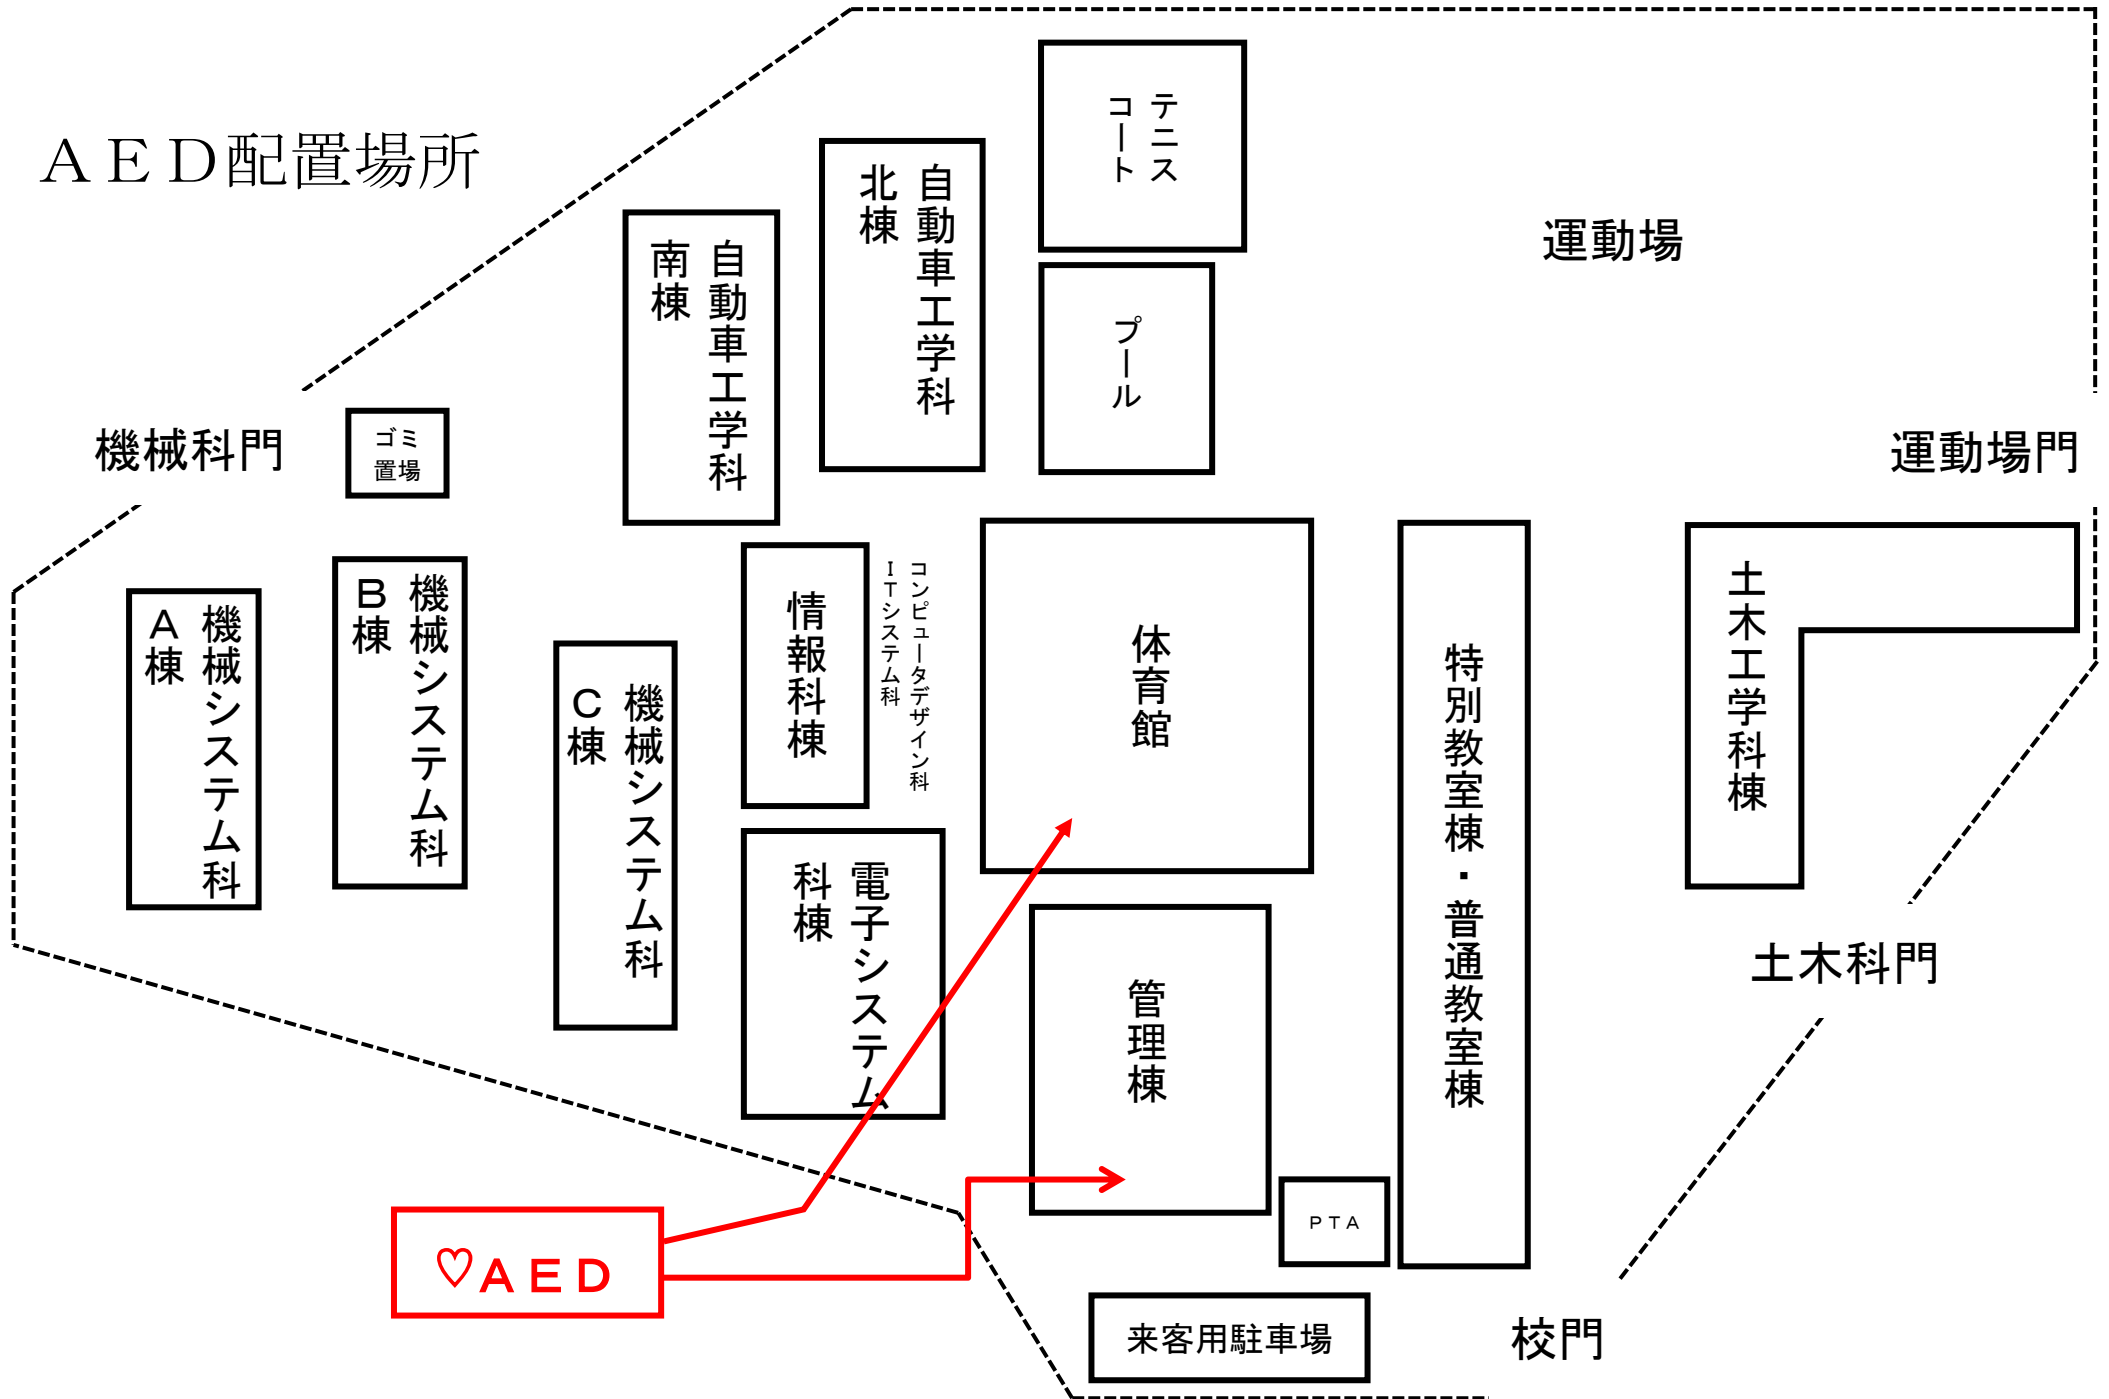

AED配置場所

管理棟事務室窓口

体育館ロビー